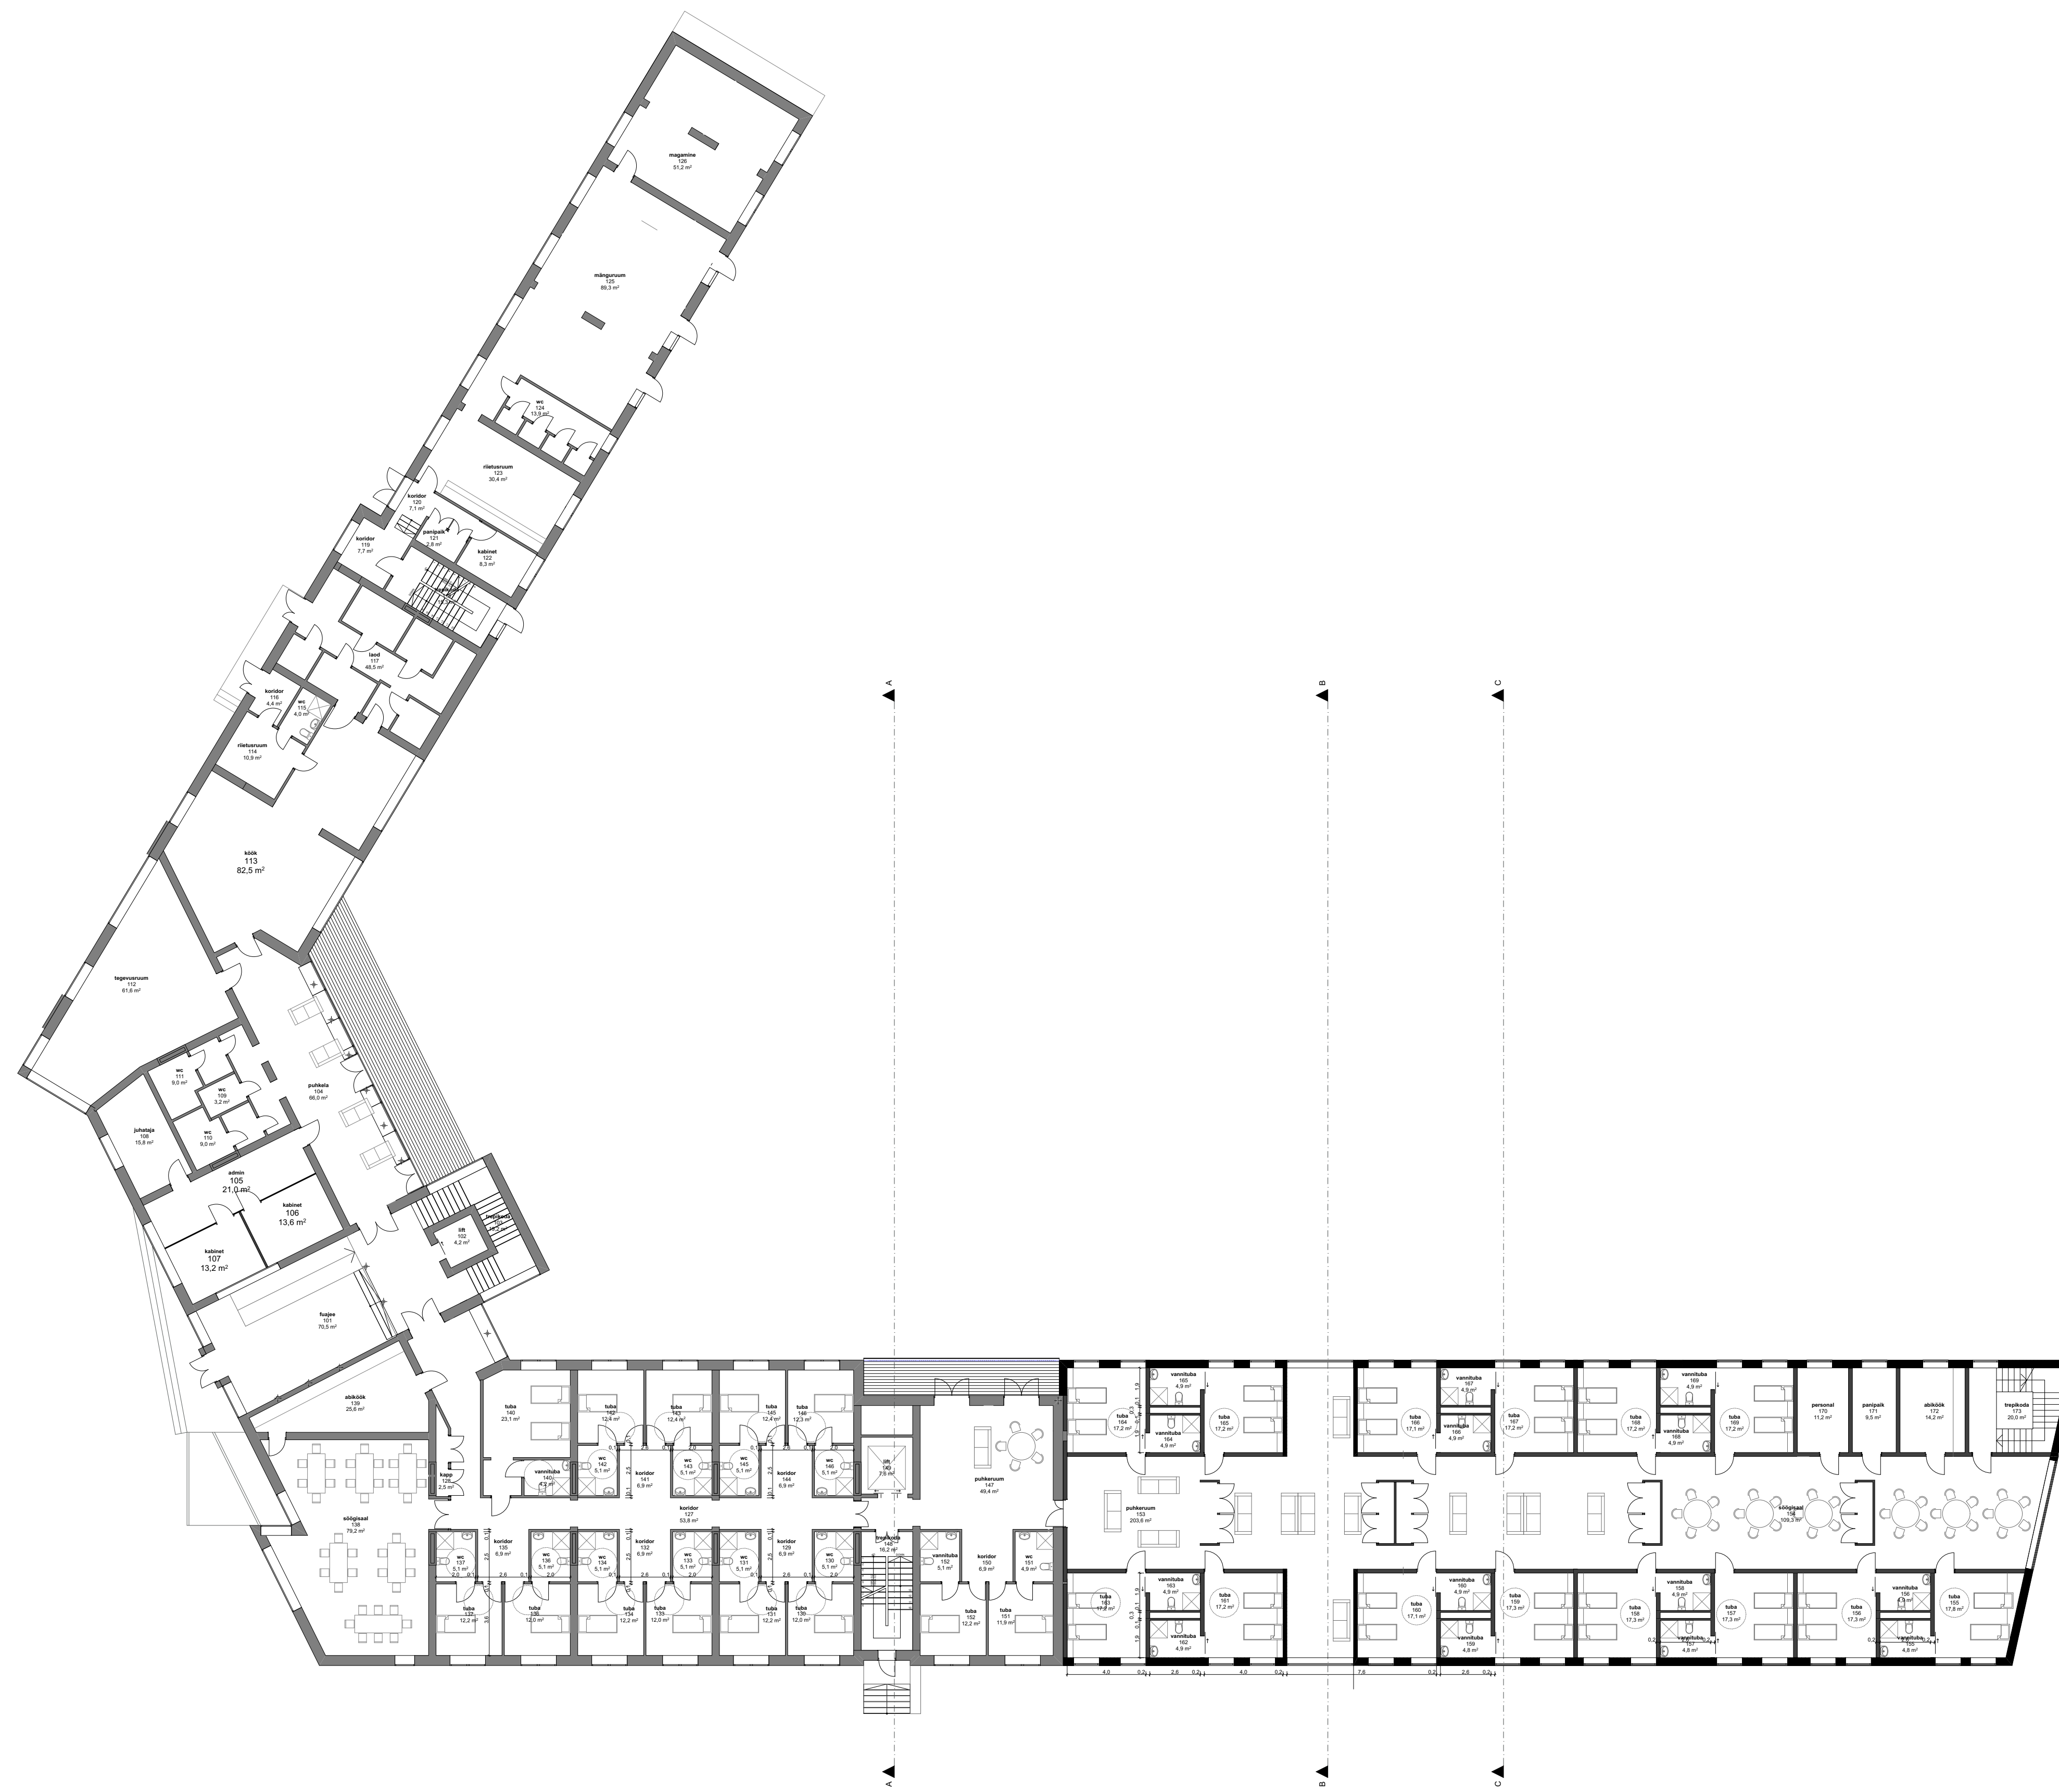

1:200	1 korrus
OBJEKT	HOOLDEKESKUS ESKIIS
ADDRESS	ANNEMÕISA B 13-19
TELLUJA / TELLUJA ESINDAJA	EKBL - VALDUSTE OÜ 26.06.2019
ARCHITEKT	KAIKO KEPP
	2

1:200	III korrus
OBJEKT	HOOLDEKESKUS ESKIIS
ADRESS	ANNEMÕISA B 13-19
TELLUJA / TELLUJA ESINDAJA	EKBL - VALDUSTE OÜ 26.06.2019
ARHITEKT	KAIKO KEPP
	4