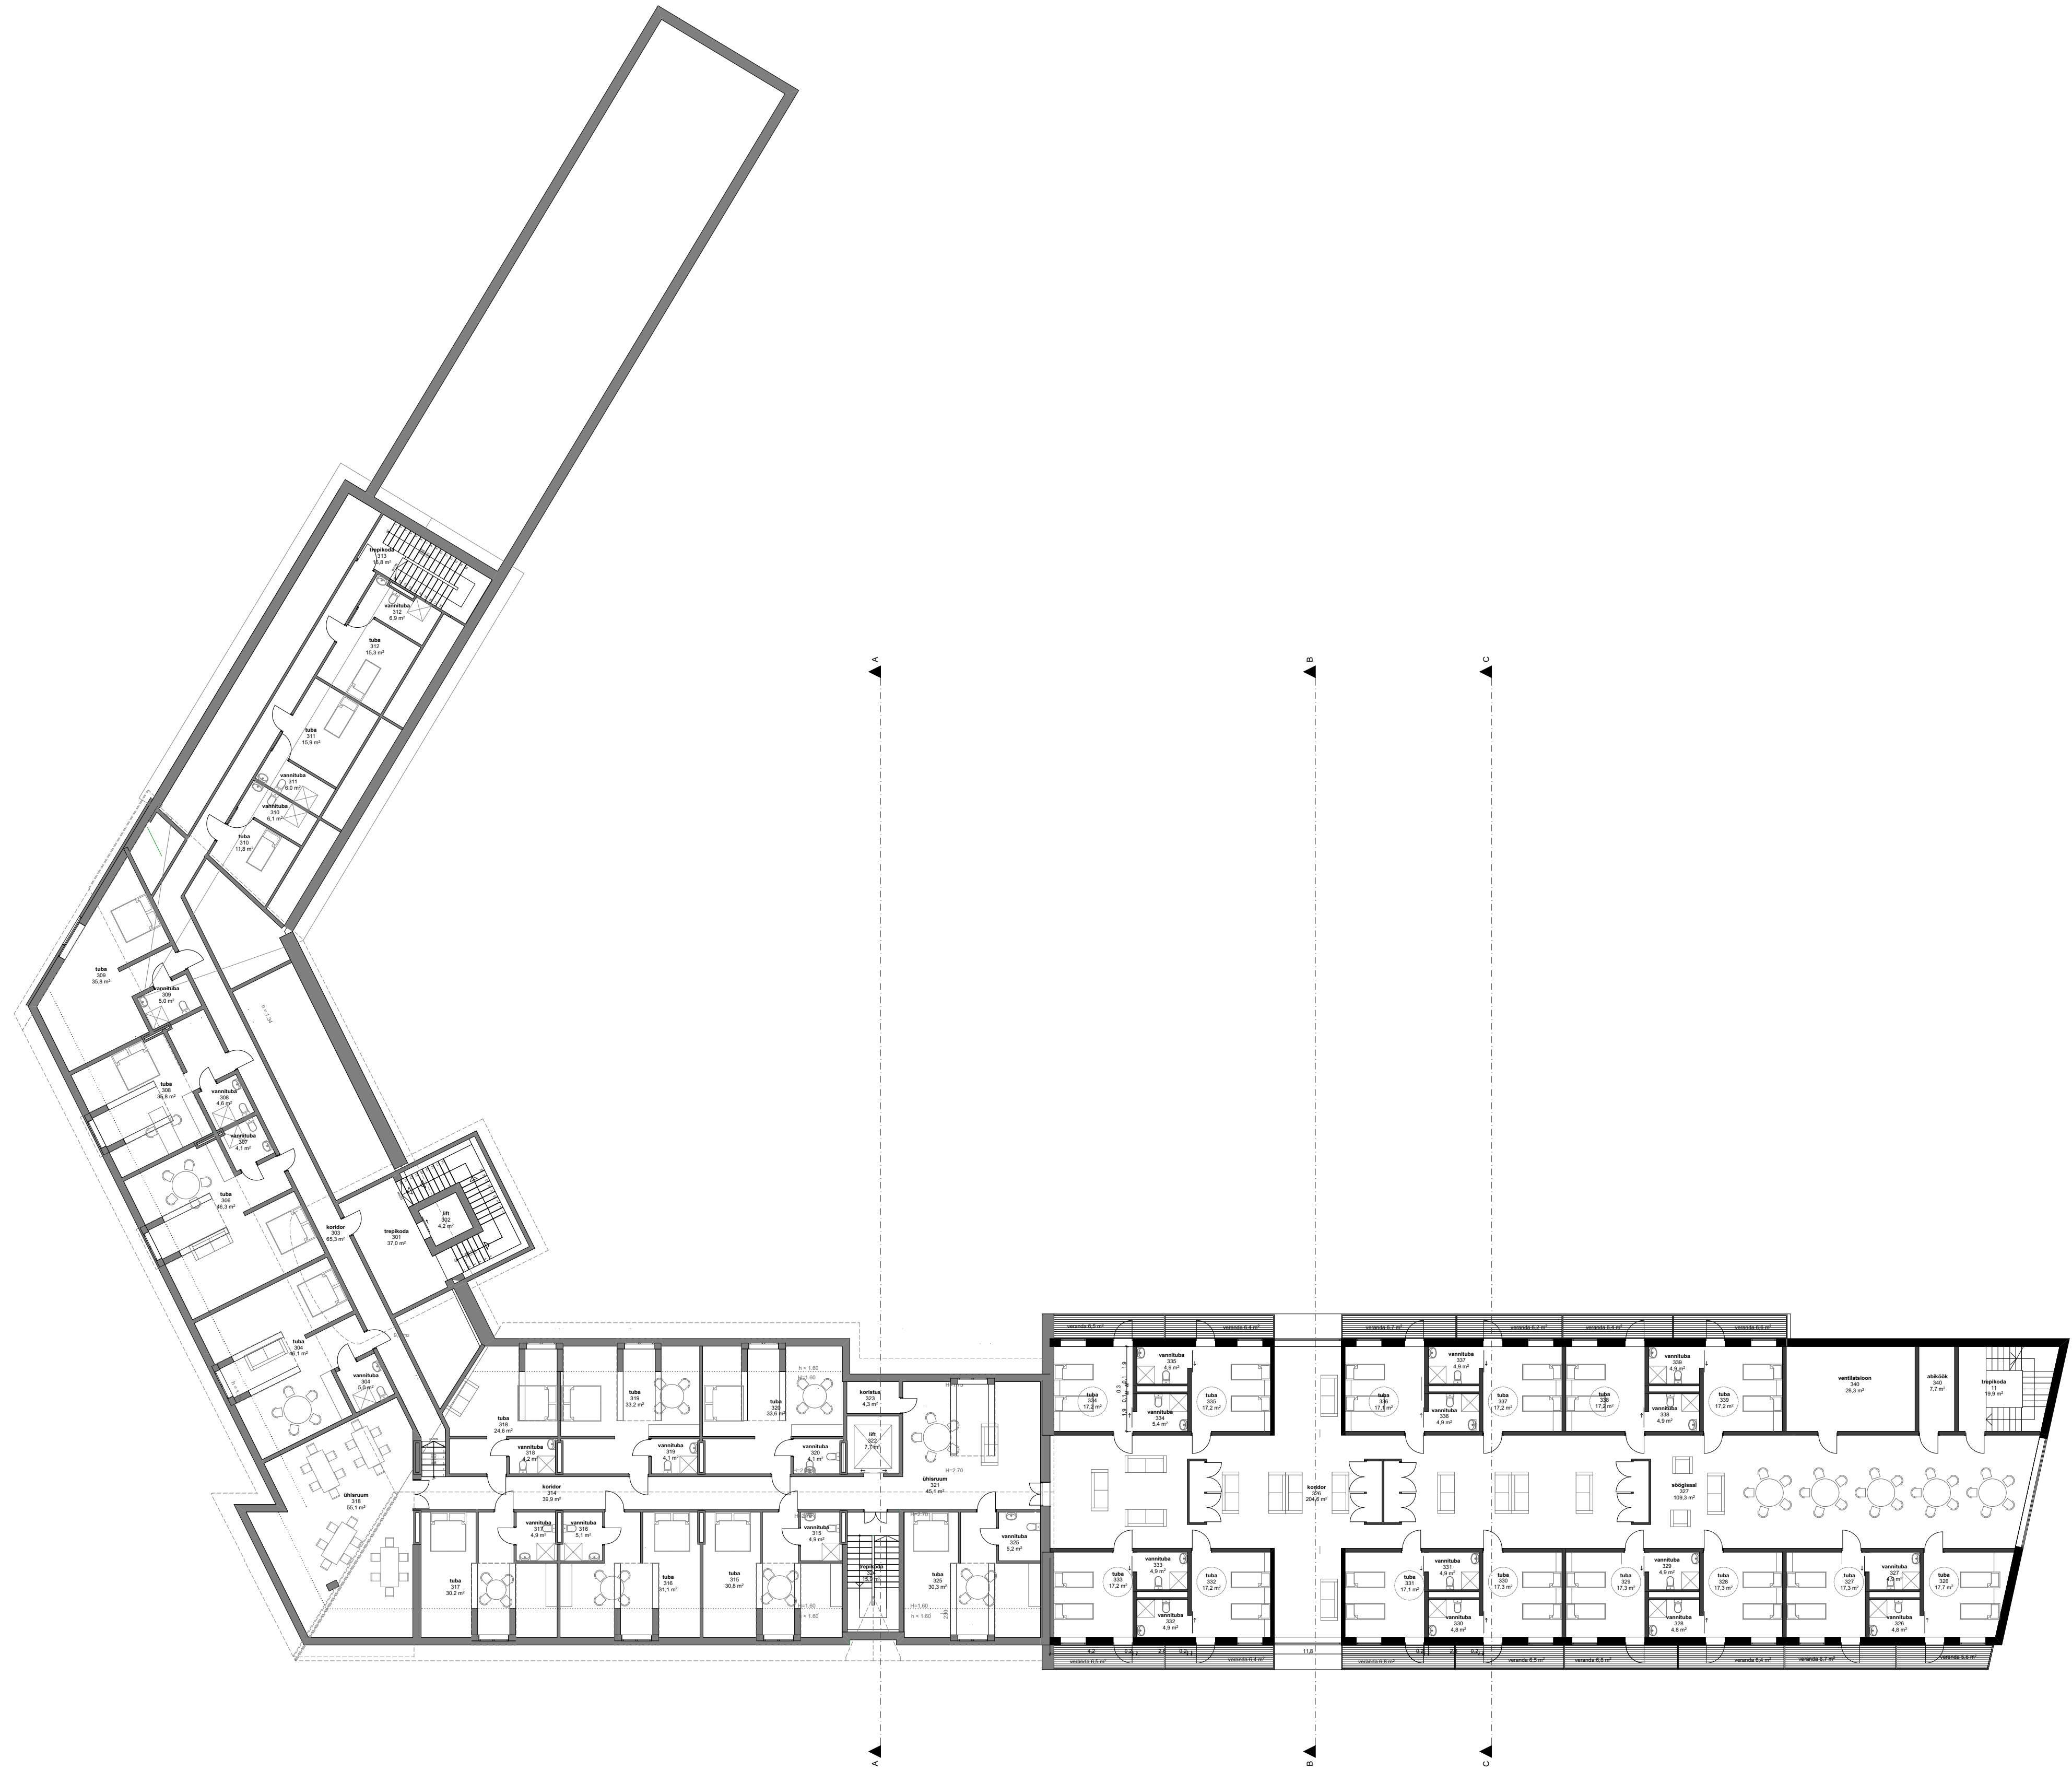

1:200	1 korrus
OBJEKT	HOOLDEKESKUS ESKIIS
ADDRESS	ANNEMÕISA B 13-19
TELLUJA / TELLUJA ESINDAJA	EKBL - VALDUSTE OÜ 26.06.2019
ARCHITEKT	KAIKO KEPP
	2

1:200	III korrus
OBJEKT	HOOLDEKESKUS ESKIIS
ADRESS	ANNEMÕISA B 13-19
TELLUJA / TELLUJA ESINDAJA	EKBL - VALDUSTE OÜ 26.06.2019
ARHITEKT	KAIKO KEPP
	4