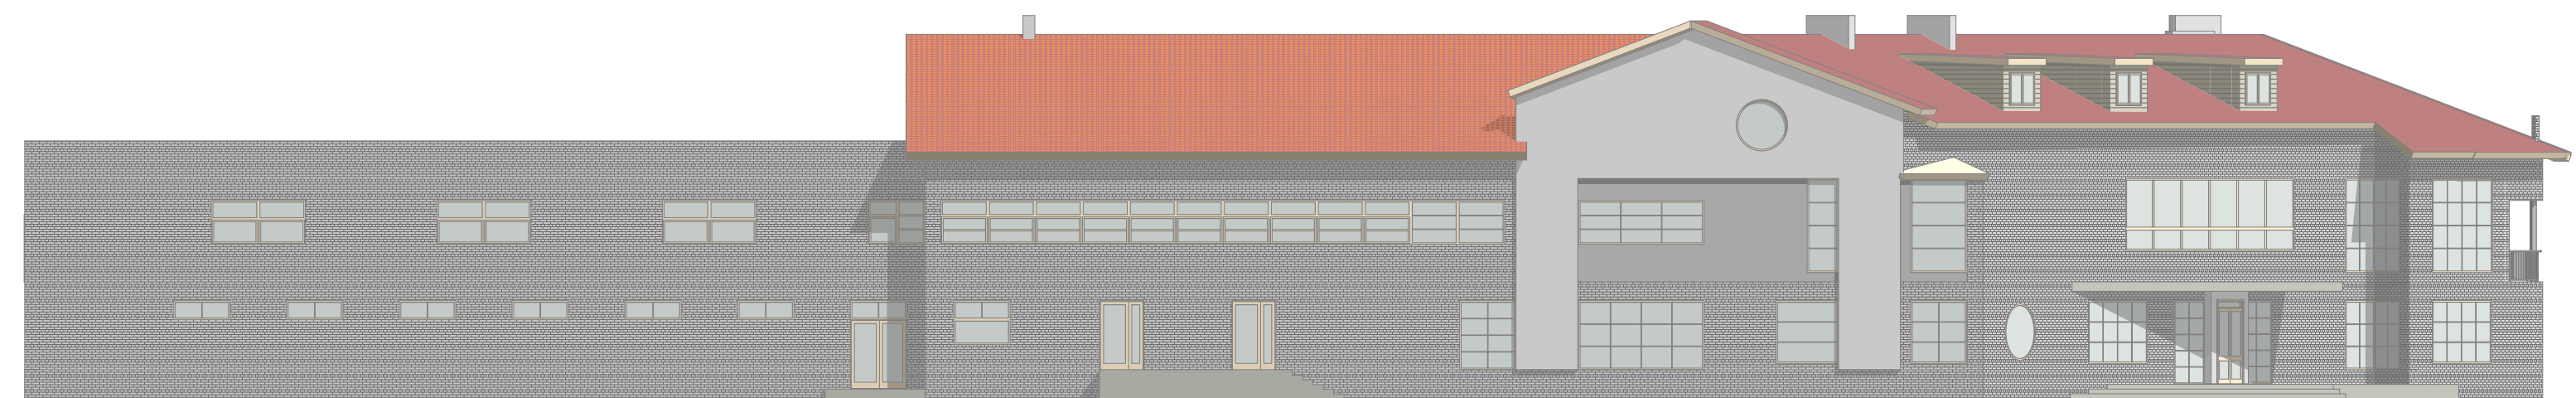

VAADE IDAST

1 : 200		VAATED TÄNAVALT	
OBJEKT	HOOLDEKESKUS	ESKIIS	
AADRESS	ANNEMÕISA 8	13-19	
TELLIJA / TELLIIJA ESINDAJA	EKBL - VALDUSTE OÜ	26.06.2019	
ARHITEKT	KAIDO KEPP	A.07