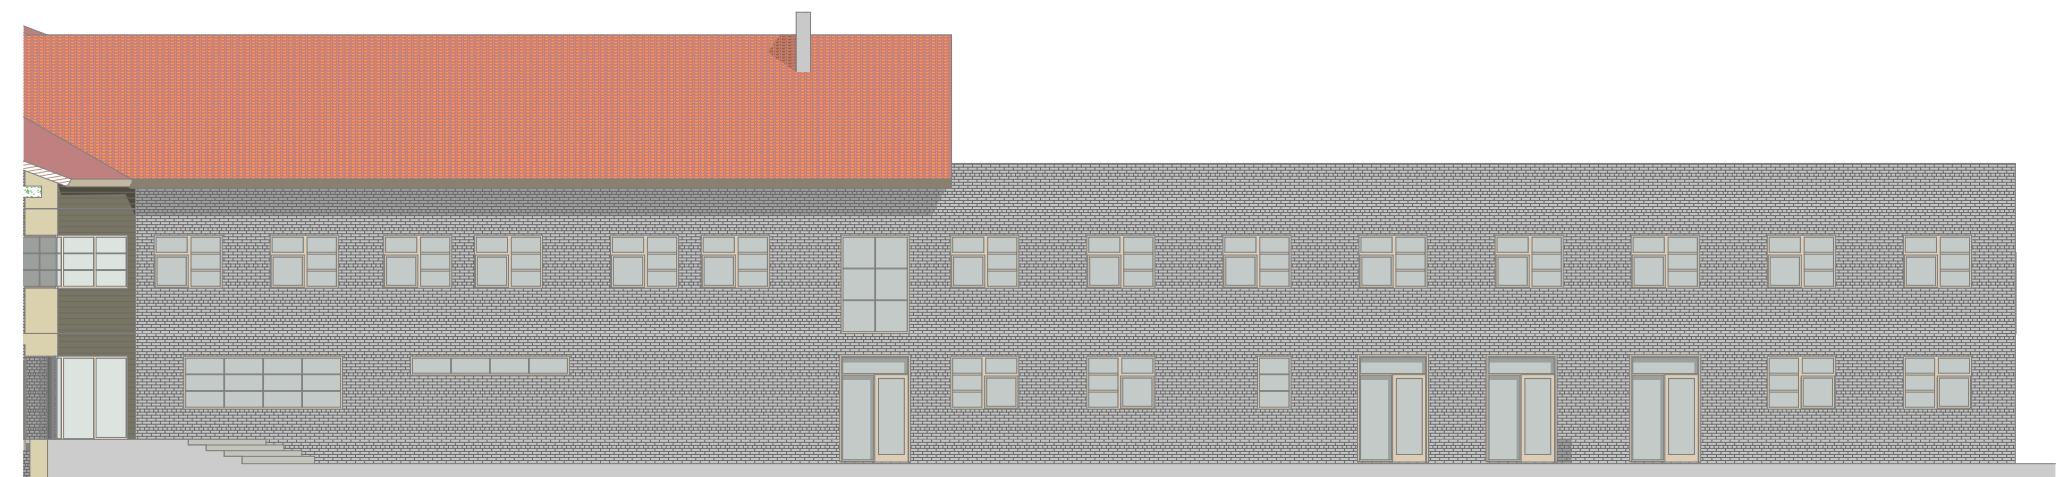

VAADE LASTEAIA MAHULE HOOVIST

1 : 200		VAATED HOOVIST	
OBJEKT	HOOLDEKESKUS	ESKIIS	
AADRESS	ANNEMÕISA 8	13-19	
TELLIJA / TELLIJA ESINDAJA	EKBL - VALDUSTE OÜ	26.06.2019	
ARHITEKT	KAIDO KEPP	A.08	

REG. 21.08.03 EP 10944664-0001_SALME TN, 3 TARTU, TEL. 7407546 KAIDO@ARHITEKTUURIKLUBI.EE **ARHITEKTUURIKLUBI OÜ**